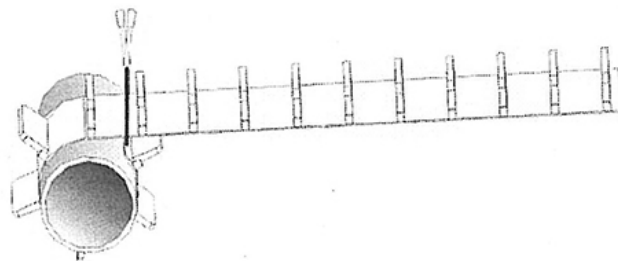

FAST

TÁVTARTÓ

Fő tulajdonságok

Mérettartomány:

1"-4"

Bordamagasság:

15mm, 25mm

Kulcsszavak:

távtartó, központosító, szegmens, haszoncső, védőcső, papucs, behúzás, átvezetés, sajtolás, út alatt

Javasolt beépítés:

<http://www.interex-waga.hu/hirek/effe-effe-tavtarto-gyuru-felhelyezese>

Átmérő (mm)	21-27	27-33	33-39	39-45	45-51	51-57	57-63	63-69	69-75	75-81	81-87	87-93	93-99	99-104
Szükséges bordák	3	4	5	6	7	8	9	10	11	12	13	14	15	16